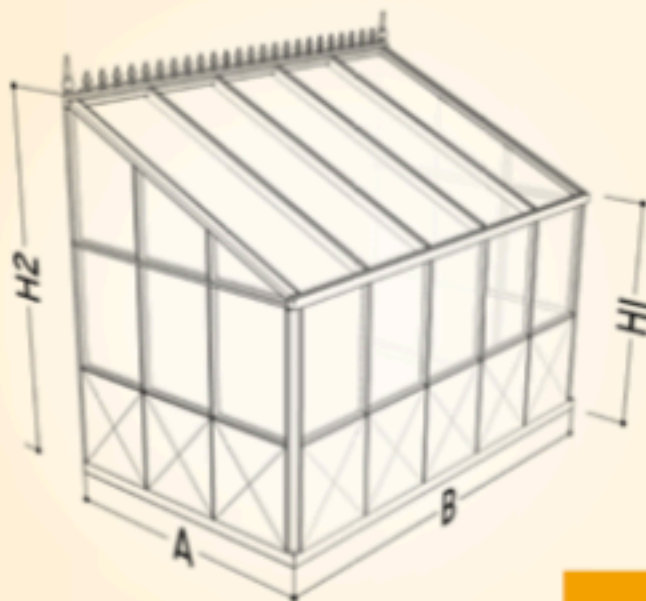

Arcadia Plus Retro

Color

RAL
9005

RAL
6009

Security 4mm

Polycarbon 10mm

DIY

Mounting difficulty

EASY 1 2 3 COMPLEX

Type

A (cm) X B (cm)

M²

H1 (cm)

H2 (cm)

Type	A (cm) X B (cm)	M ²	H1 (cm)	H2 (cm)	xx°	Window	Panel	Door
APR01	82 cm X 160 cm	1,3 m ²	204 cm	232-254 cm	15-30 °	-	-	-
APR03	82 cm X 310 cm	2,5 m ²	204 cm	232-254 cm	15-30 °	-	-	-
APR04	82 cm X 458 cm	3,8 m ²	204 cm	232-254 cm	15-30 °	-	-	-
APR0E	82 cm X 73 cm	0,6 m ²	-	-	-	-	-	-
APR11	157 cm X 160cm	2,5 m ²	204 cm	251-296 cm	15-30 °	-	-	-
APR13	157 cm X 310 cm	4,9 m ²	204 cm	251-296 cm	15-30 °	-	-	-
APR14	157 cm X 458 cm	7,2 m ²	204 cm	251-296 cm	15-30 °	-	-	-
APR1E	157 cm X 73 cm	1,1 m ²	-	-	-	-	-	-
APR23	230cm X 310 cm	1,3 m ²	204 cm	271- 341 cm	15-30 °	-	-	-
APR24	230cm X 458cm	2,5 m ²	204 cm	271- 341 cm	15-30 °	-	-	-
APR26	230cm X 606cm	3,8 m ²	204 cm	271- 341 cm	15-30 °	-	-	-
APR2E	230 cm X 73 cm	0,6 m ²	-	-	-	-	-	-
APR33	305cm X 310cm	2,5 m ²	204 cm	291-381 cm	15-30 °	-	-	-
APR34	305 cm X 458 cm	4,9 m ²	204 cm	291-381 cm	15-30 °	-	-	-
APR36	305 cm X 606 cm	7,2 m ²	204 cm	291-381 cm	15-30 °	-	-	-
APR3E	305 cm X 73 cm	1,1 m ²	-	-	-	-	-	-