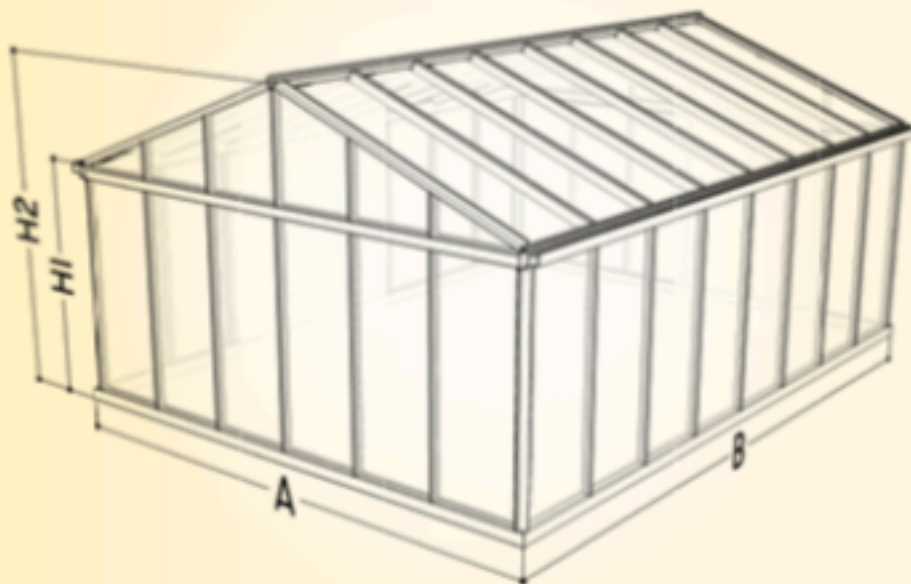

Custom Gigant Hobby

Color

Security 4mm

Polycarbon 10mm

DIY Mounting difficulty

EASY COMPLEX

Type	A (cm) X B (cm)	M ²	H1 (cm)	H2 (cm)				
GH44	457 cm X 457 cm	20,9m ²	204 cm	300cm	25 °	-	-	-
GH4E	457 cm X 73 cm	3,3m ²	-	-	-	-	-	-
GH55	531 cm X 531 cm	28,2m ²	204 cm	315 cm	25 °	-	-	-
GH5E	531 cm X 73 cm	3,9m ²	-	-	-	-	-	-
GH66	606 cm X 606 cm	36,7m ²	204 cm	331 cm	22 °	-	-	-
GH6E	606 cm X 73 cm	4,4m ²	-	-	-	-	-	-